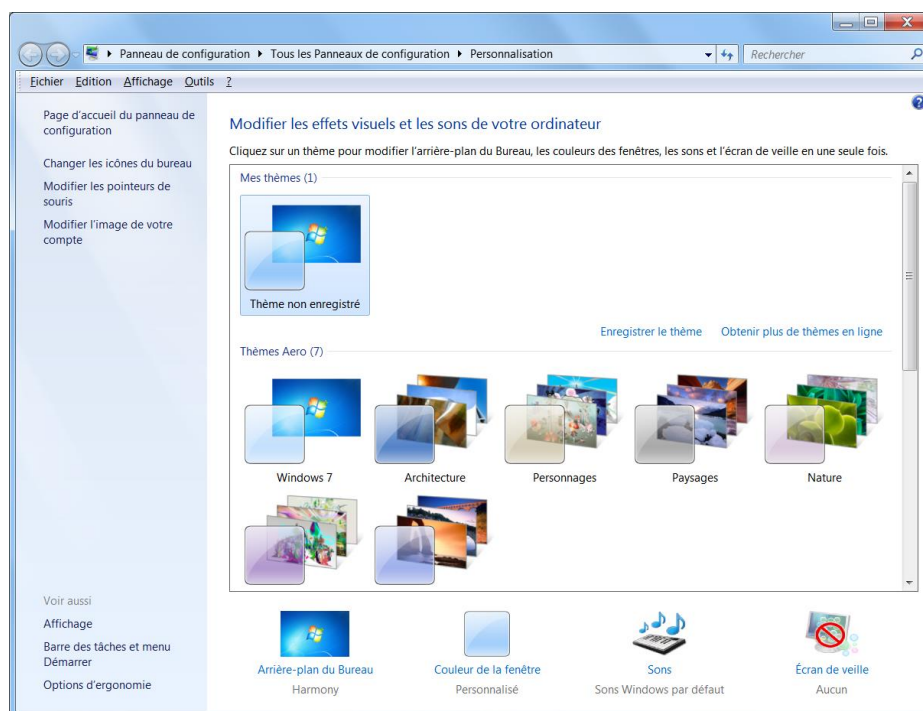

Entrainement 7-2

Savoirs faire	Windows : Paramétrer l'affichage
Prérequis	Aucun
Durée	7 minutes

Affichage écran

- Modifier la couleur et l'affichage des fenêtres
- Modifier l'image d'arrière-plan
- Réinitialiser les paramètres initiaux

Affichages des icônes

- Modifier la taille des icônes à l'écran
- Réinitialiser les paramètres initiaux